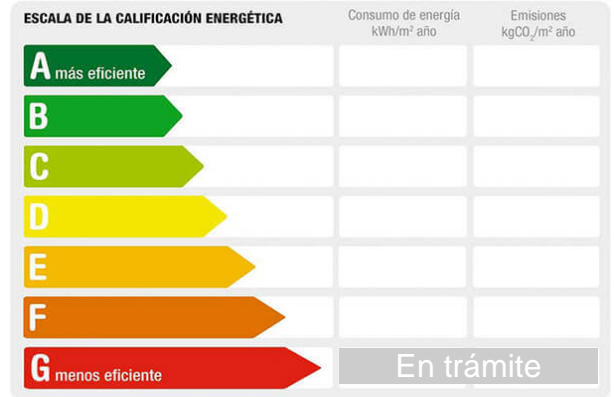

Dirección: CL ISLAS DE CABO VERDE  
Planta: Baja  
Población: Madrid  
Provincia: Madrid  
Cod. postal: 28035  
Zona: MADRID

**M<sup>2</sup> construidos:** 243      **Exterior/Interior:** exterior

### Descripción:

OJOOO IMPORTANTEEE jiiii

PROINDIVISO SOLO SE VENDE UN PORCENTAJE DE LA VIVIENDA

Se vende proindiviso. Únicamente se vende el 31,21% de la propiedad. Chalet adosado de dos plantas sobre rasante en el municipio de Madrid. La vivienda tiene una superficie construida total de 243 m<sup>2</sup>, y está compuesta de dos plantas. La planta baja se distribuye en acceso, aparcamiento al aire libre, salón-comedor, cocina, baño y una escalera interior que conduce a la primera planta, distribuida en cuatro dormitorios y un baño más. Cuenta con acceso vallado a zona de jardín y aparcamiento, por medio de cancelas para acceso rodado y peatonal, puerta de entrada de seguridad, ventanas de aluminio de color blanco, carpintería interior de madera, paredes de yeso pintado y suelos de gres. El inmueble se encuentra en una zona tranquila, rodeado por viviendas residenciales de similares características. Con los servicios de Solvia podrá encontrar la vivienda que necesita y asegurar su inversión con el mejor de los asesoramientos especializados. Empiece ahora mismo pidiendo más información. Un responsable cercano a usted le atenderá personalmente.