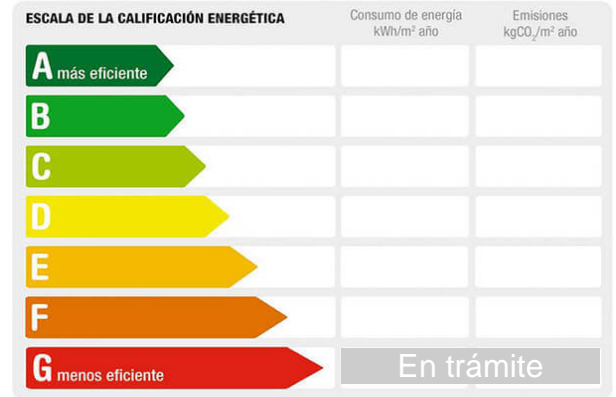

M² construidos: 53

Descripción:

Oportunidad sólo para inversores. Debido al estado ocupacional del activo, no se pueden realizar visitas al mismo. Piso de 53 m² ubicado en Getafe, Madrid. Se trata de un piso de 53 m² distribuidos en varias estancias aptas para la vida diaria. El piso se sitúa en el núcleo urbano de Getafe, con buenos accesos por la autovía A-42. Dispone de comunicaciones públicas mediante líneas de autobús y cercanías de tren. En la zona se pueden encontrar servicios como supermercados, restaurantes, instalaciones deportivas, centros educativos, oficinas bancarias y otros negocios comerciales. Cerca de la Universidad Carlos III de Madrid, el Hospital Universitario de Getafe y el centro comercial Nassica. Con nuestros servicios podrá encontrar el piso que necesita y asegurar su inversión con el mejor de los asesoramientos especializados. Empiece ahora mismo pidiendo más información. Un responsable cercano a usted le atenderá personalmente.