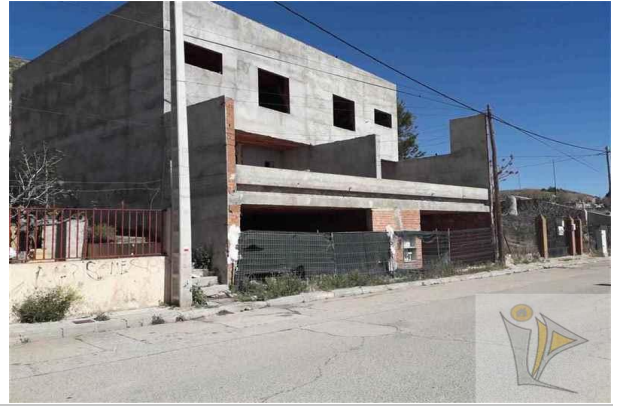

Dirección: BA CRUZ (DE LA)
Población: Fuentidueña de Tajo
Provincia: Madrid
Cod. postal: 28597
Zona: FUENTIDUEÑA DE TAJO

ESCALA DE LA CALIFICACIÓN ENERGÉTICA	Consumo de energía kWh/m² año	Emisiones kgCO₂/m² año
A más eficiente		
B		
C		
D		
E		
F		
G menos eficiente		
		Exento

M² construidos: 266   **Garajes:** 3   **Aseos:** 3
Exterior/Interior: exterior

Descripción:

Vivienda en construcción ubicadas en el Barrio de la Cruz del municipio de Tajo, Madrid. Se trata de un conjunto de 2 viviendas unifamiliares pareadas de 193 m² con 3 dormitorios y 3 baños cada una. Situadas en zona residencial a 15 minutos a pie del centro de la localidad donde dispone de supermercados, restaurantes, centros educativos, oficina de correos, etc.