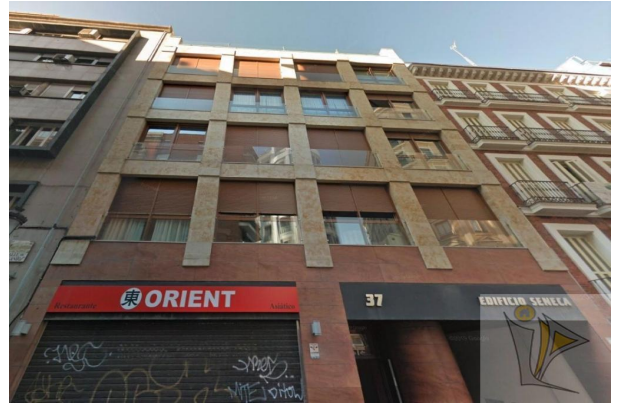

Inmoperseo
Grupo

Inmoperseo

C/ Ávila, 45
Móstoles

Teléfono: 653259799
Teléfono 2: 653259799
e-mail: inmoperseo@gmail.com
e-mail 2: miguelangel@inmoperseo.com

Referencia: **9858-CS-00284-0002**
Tipo inmueble: Garaje
Operación: Venta
Precio: **38.000 €**
Estado: Cerrado

Dirección: CL LEGANITOS
Población: Madrid
Provincia: Madrid
Cod. postal: 28013
Zona: PALACIO

M² construidos: 18 **Exterior/Interior:** interior

Descripción:

Magnífica plaza de garaje robotizado en una zona privilegiada. Se encuentra ubicadas en el barrio de Palacio, en pleno centro del municipio de Madrid. El acceso es directo desde la calle con puerta eléctrica, situadas en planta sótano. Amplias y con buenos accesos. Servicios cercanos en la zona y dispone de buena comunicación con la M-30, A-5 y A-6.