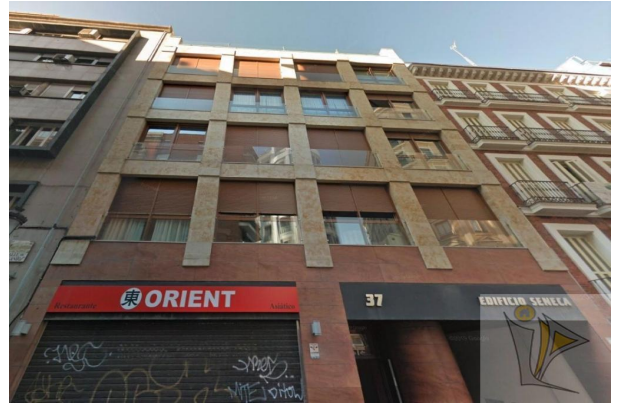

Inmoperseo
Grupo

Inmoperseo

C/ Ávila, 45
Móstoles

Teléfono: 653259799
Teléfono 2: 653259799
e-mail: inmoperseo@gmail.com
e-mail 2: miguelangel@inmoperseo.com

Referencia: **9856-CS-00284-0006**
Tipo inmueble: Garaje
Operación: Venta
Precio: **38.000 €**
Estado: Cerrado

Dirección: CL LEGANITOS
Población: Madrid
Provincia: Madrid
Cod. postal: 28013
Zona: PALACIO

M² construidos: 10 **Exterior/Interior:** interior

Descripción:

Magnífica plaza de garaje robotizado en una zona privilegiada. Se encuentra ubicadas en el barrio de Palacio, en pleno centro del municipio de Madrid. El acceso es directo desde la calle con puerta eléctrica, situadas en planta sótano. Amplias y con buenos accesos. Servicios cercanos en la zona y dispone de buena comunicación con la M-30, A-5 y A-6.