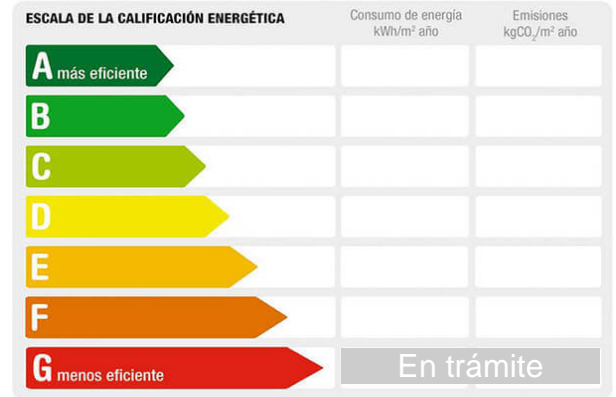

M² construidos: 104   **Estancias:** 3   **Exterior/Interior:** exterior

Descripción:

¡¡¡SIN POSESION¡¡¡¡¡SIN POSESION¡¡¡¡¡SIN POSESION¡¡¡¡¡SIN POSESION¡¡¡

ESPECIAL INVERSORES

Local comercial de 104 m² situado en la localidad de Sevilla la Nueva, provincia de Madrid. Se trata de un local comercial con una superficie de 104 m², situado en la planta baja de un edificio construido en 2003 y con acceso directo e independiente desde la calle. La localidad está comunicada a través de los accesos viarios M-523 y M-600. La zona está dotada de equipamiento variado, instituto, colegio, restaurantes, supermercado, parque, etc. Con nuestros servicios podrá encontrar el local que necesita. Empiece ahora mismo pidiendo más información. Un responsable cercano a usted le atenderá personalmente.