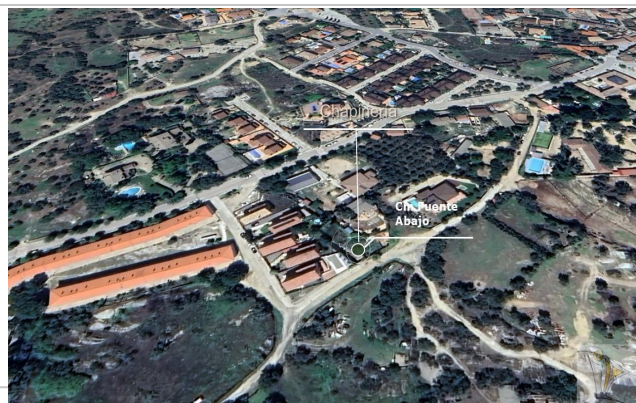

Operación: Venta

Precio: **53.000 €**

Estado: Urbano

Dirección: CM FUENTE ABAJO

Población: Chapinería

Provincia: Madrid

Cod. postal: 28694

Zona: chapineria

F

G menos eficiente

En trámite

M² construidos:

278

Descripción:

Parcela de terreno en venta, situada en la localidad de Chapinería, provincia de Madrid. Se trata de un terreno clasificado como suelo urbano con una superficie de 278 m², de uso residencial. La localidad está comunicada mediante los accesos viarios M-854 y M-501. La zona dispone de equipamiento como colegio, gimnasio, granja escuela, parque, restaurantes, etc.