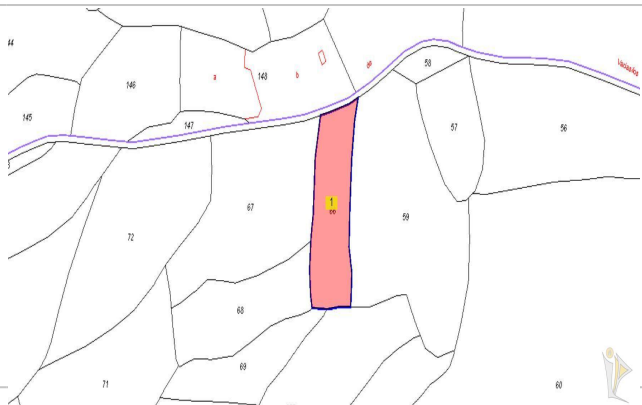

Operación: Venta

Precio: **53.000 €**

Estado: No urbanizable

Dirección: CAMINO DE VACIASILLOS

Población: Ciempozuelos

Provincia: Madrid

Cod. postal: 28350

Zona: LOS CESTOS-BELEN-LAS ERAS

F

G menos eficiente

En trámite

M² construidos:

5136

Descripción:

Suelo Rústico situado en el termino municipal de Ciempozuelos, situado en el sur de Comunidad de Madrid. Limita al norte con San Martín de Vega y Valdemoro, al este con Titulcia y Chinchón, al sur con Aranjuez y Seseña (Toledo) está oeste de nuevo con Valdemoro. El núcleo del pueblo se encuentra limitado por la M-404 y la línea férrea Madrid-Alicante. Posee el pueblo una estación de Cercanías en la C-3. Otras carreteras que cruzan el pueblo son la autovía A-4 y la M-307 Cuenta con una superficie de 5.136 m² con forma rectangular.