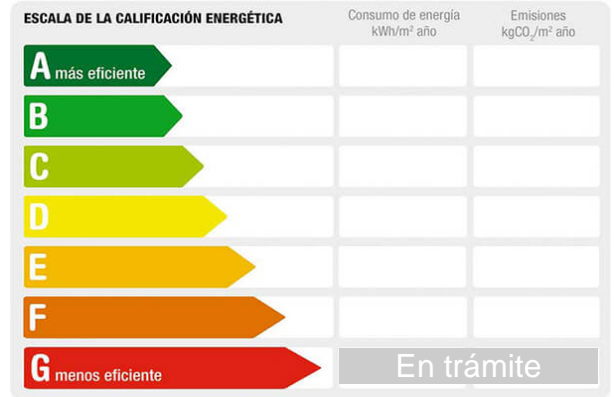

Dirección: CL Empedrada  
Planta: 2  
Población: Getafe  
Provincia: Madrid  
Cod. postal: 28901  
Zona: CENTRO

**M<sup>2</sup> construidos:** 116      **Dormitorios:** 2      **Baños:** 2  
**Exterior/Interior:** exterior      **Gastos de comunidad/mes:** 55

#### Descripción:

Oportunidad sólo para inversores. El activo se encuentra ocupado por persona sin justo título. Debido al estado ocupacional del activo, no se pueden realizar visitas al mismo. Piso de segunda mano en venta situado en Getafe, municipio ubicado en la Comunidad de Madrid. Cuenta con una superficie de 116 m<sup>2</sup> distribuidos en varias dependencias. Se localiza en calle empedrada y en sus inmediaciones dispone de centros de enseñanza, centros hospitalarios, pequeño comercio, instalaciones deportivas y transporte público. La vivienda se encuentra a tan solo 10 minutos de la estación de metro y tren de Getafe Central. Tiene buena comunicación con la A-42 y la M-406.