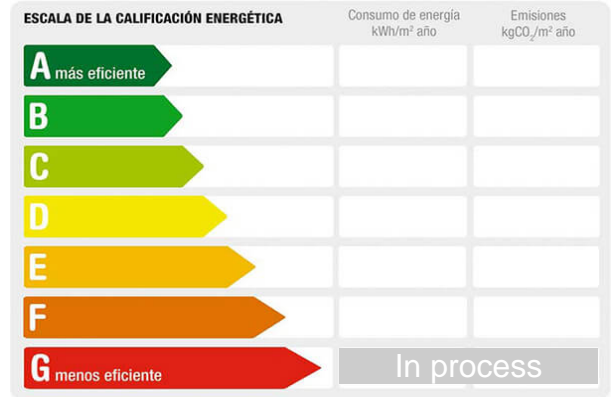

Address: CL SANTA MARIA DE LA CABEZA (DE)
Floor: 1
Town: San Martín de la Vega
Province: Madrid
Postal code: 28330
Zone: CENTRO

Sqm built: 351 **Bedrooms:** 4 **Bathrooms:** 2

Description:

INMUEBLE OCUPADO NO ES POSIBLE VISITAR, SE VENDE COMO INVERSION VIVIENDA NO HIPOTECABLE