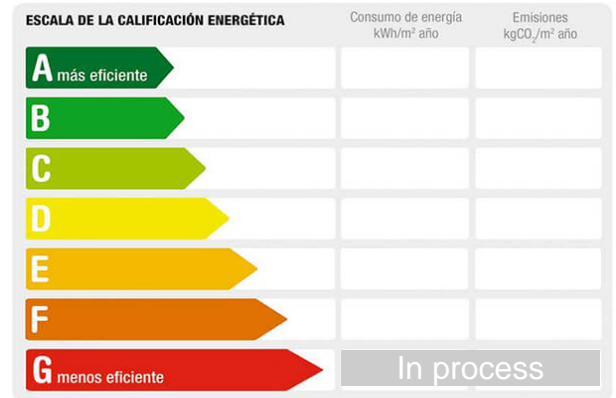

Address: CL LA FLOR DE LA MANCHA,
Town: Pozuelo del Rey
Province: Madrid
Postal code: 28813
Zone: centro

Sqm built: 124

Description:

Oportunidad sólo para inversores. El activo se encuentra ocupado. Debido al estado ocupacional del activo, no se pueden realizar visitas al mismo. Chalet adosado de 125 m² en venta, situado en la localidad de Pozuelo del Rey, provincia de Madrid. Construido en 2005, este chalet adosado consta de planta baja y planta primera, comunicadas entre sí mediante escalera interior, con una superficie de 125 m² y distribuido en varias estancias. Pozuelo de Alarcón está comunicada mediante los accesos viarios M-219 y M-224. La zona dispone de equipamiento variado, centro de salud,